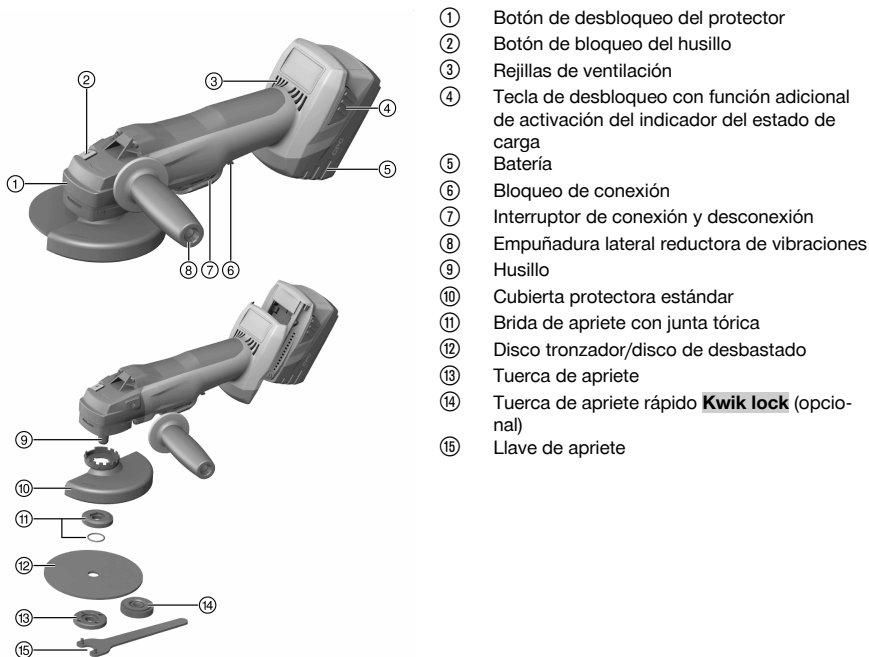

### 3 Descripción

#### 3.1 Vista general del producto

- ① Botón de desbloqueo del protector
- ② Botón de bloqueo del husillo
- ③ Rejillas de ventilación
- ④ Tecla de desbloqueo con función adicional de activación del indicador del estado de carga
- ⑤ Batería
- ⑥ Bloqueo de conexión
- ⑦ Interruptor de conexión y desconexión
- ⑧ Empuñadura lateral reductora de vibraciones
- ⑨ Husillo
- ⑩ Cubierta protectora estándar
- ⑪ Brida de apriete con junta tórica
- ⑫ Disco tronzador/disco de desbastado
- ⑬ Tuerca de apriete
- ⑭ Tuerca de apriete rápido **Kwik lock** (opcional)
- ⑮ Llave de apriete

#### 3.2 Uso conforme a las prescripciones

El producto descrito es una amoladora angular de guiado manual con alimentación por batería. Está destinada al tronzado y desbastado de materiales metálicos y minerales, así como para el taladrado de azulejos sin el empleo de agua. Solo puede utilizarse para el lijado o corte en seco.