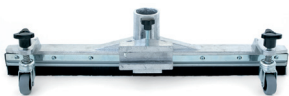

KRA774

KRA776

Accesorio opcional 09S0041

Accesorios de serie

KRA774 | KRA776

Aspiradores profesionales para polvo y líquido. Compactos, ligeros y manejables, aspiran con gran facilidad todo tipo de superficies como suelos de gres, PVC, madera, moqueta, alfombras, tapicerías, etc. Especialmente indicados en los sectores: automoción, hostelería, limpiezas, talleres, industria, etc.

CARACTERÍSTICAS

- Aspiradores profesionales para polvo y líquidos.
- Depósito fabricado en polietileno de gran capacidad, ligero, resistente a los golpes, al calor y a productos químicos agresivos, con carro market para una mayor maniobrabilidad y transporte.
- Cabezal de PVC blindado para reducción del ruido y resistente a golpes.
- Motores autoventilados de larga duración.
- Filtro de poliéster lavable y dispositivo anti-espuma.
- Tubo de desagüe para el vaciado de líquidos.
- 5 m de longitud de cable eléctrico.
- Posibilidad de colocar accesorio fijo en la base del aspirador para sistema de barrido o recogida de líquidos empujando y guiando el aspirador.
- Kit completo accesorios Ø40 mm para la aspiración de polvo y líquidos.